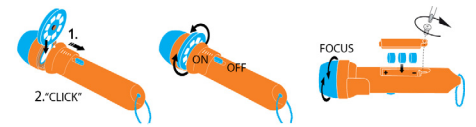

Batteriebetrieben – 3 x LR44

Diese Leuchte funktioniert mit 3 LR44-Batterien, 1,5 V. Alle Batterien dieser Größe können verwendet werden. Verwenden Sie niemals unterschiedliche Batterietypen, sondern jeweils denselben Batterietyp. Die Batterien sind im Lieferumfang enthalten.