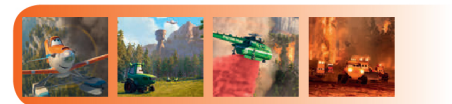

Zusätzliche Bilderräder im Lieferumfang enthalten

Diese Leuchte von Philips und Disney verfügt über 3 Räder, die jeweils 8 verschiedene Bilder enthalten, mit der die Fantasie Ihres Kindes angeregt wird.