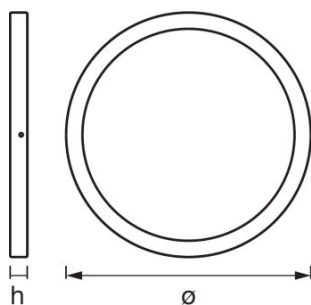

Abmessungen & Gewicht

Durchmesser	600,0 mm
Höhe	40,0 mm
Produktgewicht	3115,00 g

Farben & Materialien

Gehäusematerial	Aluminium
Gehäusefarbe	Weiß
Produktfarbe	Weiß

Temperaturen & Betriebsbedingungen

Umgebungstemperaturbereich	-20...40 °C
-----------------------------------	-------------