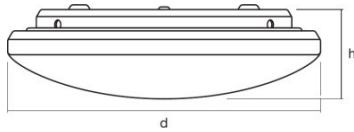

Dimensions & poids

Diamètre	300,0 mm
Hauteur	85,0 mm
Poids du produit	495,00 g

Couleurs & matériaux

Matériau de corps	Metal
Couleur du teinte	White
Couleur du produit	White

Durée de vie

Durée de vie	25000 h
---------------------	---------