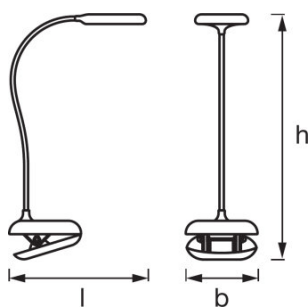

PRODUKTDATENBLATT

PANAN Puck Clip White

PANAN Puck Clip | Mobile Tischleuchte mit rundem Leuchtenkopf und Klemmfuß

ANWENDUNGSGEBIETE

- Wo Licht benötigt wird, aber keine Steckdose verfügbar ist
- Wann immer eine kabellose Lösung bevorzugt wird
- Wenn flexible Beleuchtung benötigt wird
- Wohnräume
- Tische, Schreibtische

PRODUKTVORTEILE

- Kann dank Akku-Betrieb einfach dorthin bewegt werden, wo Licht benötigt wird
- Klemmmechanismus, um die Leuchte einfach an verschiedensten Möbelstücken zu befestigen
- Schalten und stufenloses Dimmen über einen berührungsempfindlichen Sensor am Leuchtenfuß
- Biegbarer Leuchtenhals für freie Ausrichtung der Lichtquelle

Abmessungen & Gewicht

Länge	190,0 mm
Breite	100,0 mm
Höhe	352,0 mm
Produktgewicht	282,00 g

Farben & Materialien

Gehäusematerial	Acrylnitril-Butadien-Styrol-Copolymer (ABS)
Gehäusefarbe	Weiß
Produktfarbe	Weiß
Material Abdeckung	Plastik

Zertifikate & Standards

Schutzklasse	III
Schutzart	IP20
Normen	CE/EAC/REACH/RoHS

TECHNISCHE AUSSTATTUNG

- USB-Kabel, Länge: 1 m

VERPACKUNGSINFORMATIONEN

Produkt-Code	Produkt-Bezeichnung	Verpackungseinheit (Stück pro Einheit)	Abmessungen (Länge x Breite x Höhe)	Volumen	Gewicht brutto
4058075125186	PANAN Puck Clip White	Versandschachtel 4	223 mm x 223 mm x 180 mm	8.95 dm ³	1411,00 g