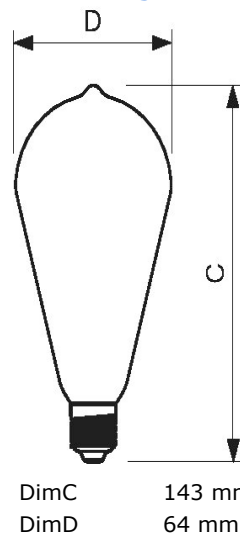

Allgemeine Informationen

Nennlebensdauer (Nom)	15000 h
Socket	E27
Technischer Typ	5-25W

Lichttechnische Eigenschaften

Farbtemperatur / Ähnlichste Farbtemperatur	2000 K
Farbkonsistenz	<6
Lichtfarbe	Flamme
Lichtstrom-Neuwert	250 Lm
Nennlichtausbeute (Nom)	50 Lm/W
Nennlichtstrom (Nom)	250 Lm

Hinweise

- Nicht für Gleichspannung und/ oder elektronische Schalter geeignet
- Nicht für Treppenhausautomaten/ Bewegungsmelder geeignet

Abmessungsskizze

DimC 143 mm
DimD 64 mm