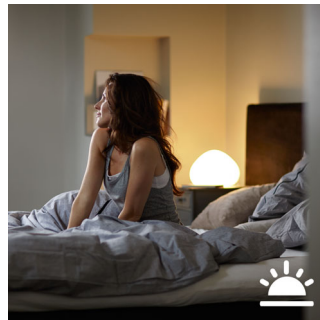

Synchronisieren mit Musik und Filmen

Erweitern Sie Ihr Fernseherlebnis auf den ganzen Raum, oder synchronisieren Sie das Licht mit Ihrer Lieblingsmusik, und erleben Sie, wie Licht auf den Rhythmus reagiert. Laden Sie eine der Drittanbieter-Apps herunter, und

Aufwachen und einschlafen

Philips Hue hilft Ihnen, so aufzuwachen, wie Sie es möchten, und den Tag ausgeruht zu beginnen. Das Licht wird allmählich heller und imitiert den Sonnenaufgang, was Ihnen das Aufwachen leichter macht, als wenn Sie vom lauten Geräusch eines Weckers aus dem Schlaf gerissen werden. Beginnen Sie den Tag richtig. Abends hilft Ihnen das angenehme warmweiße Licht dabei, zu entspannen und Ihren Körper auf einen guten Schlaf vorzubereiten.