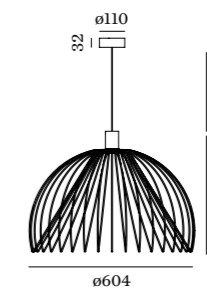

## 1.0

E27 max. 60W  
220-240VAC | 50-60Hz  
lacquered steel  
6m cable available on request

6 kg IP20 0,9m

Color	CODE
White	2281E0W0
Black	2281E0R0
Dark Grey	2281E0B0

## 2.0

E27 max. 60W  
220-240VAC | 50-60Hz  
lacquered steel  
6m cable available on request

5 kg IP20 0,9m

Color	CODE
White	2282E0W0
Black	2282E0R0
Dark Grey	2282E0B0