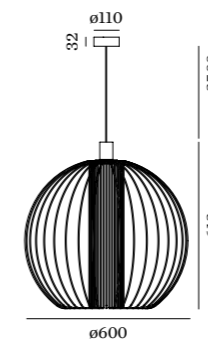

## 1.0

E27 max. 60W  
220-240VAC | 50-60Hz  
lacquered steel  
6m cable available on request

6 kg IP20 0,9m

Color	CODE
White	2281E0W0
Black	2281E0R0
Dark Grey	2281E0B0

## 2.0

E27 max. 60W  
220-240VAC | 50-60Hz  
lacquered steel  
6m cable available on request

5 kg IP20 0,9m

Color	CODE
White	2282E0W0
Black	2282E0R0
Dark Grey	2282E0B0