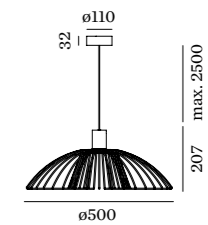

3.0

E27 max. 60W
220-240VAC | 50-60Hz
lacquered steel
6m cable available on request

3 kg IP20 0,9m

Color	CODE
White	2283E0W0
Black	2283E0R0
Dark Grey	2283E0B0

OPTIONAL

QA60 LED E27 6W dim

Color	CODE
2200K | 400lm	9003E109
2700K | 600lm	9003E138

ST64 carbon filament E27 15W
2200K | 50lm 9003E105

ST64 LED E27 6W
2200K | 400lm 9003E110