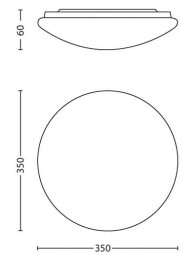

Philips myLiving
Deckenleuchte

Twirly 27K
Weiß
LED

myLiving

31815/31/16