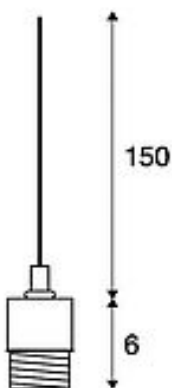

FENDA

Pendelabhängung, A60, weiß, ohne Schirm, ohne Rosette, offenes Kabel, max. 60W

Artikelnummer	132661
Produkt-Familie	Fenda
Einspeisemöglichkeit	Nein
LBS Code	A60
Leuchtmittel	A60
Fassung / Sockel	E27
Anzahl Leuchtmittel	1
Leuchtmittel inklusive	Nein
Pendellänge	150 cm
Gewicht Netto	0.227 kg
Gewicht Brutto	0.264 kg
Spannung	230V ~50Hz
Max. Leistung	60 Watt
Schutzklasse	II
Material	Stahl/Kunststoff
Farbe	weiß
Montageart	Decke Aufbau Zubehoer
Energieeffizienzklasse	A++
Katalogseite	BIG WHITE 2018: 48