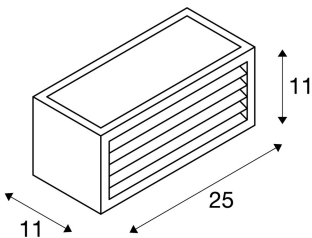

BOX_L

LED Outdoor Wand- und Deckenaufbauleuchte, weiß, IP44, 3000K, 19W

Einflammige LED Wandleuchte BOX-L bestehend aus lackiertem Aluminium und satiniertem Acryl welches die drei Lichtauslässe abdeckt. Durch Schutzart IP44 für den Außenbereich geeignet. Der elektrische Anschluss der in mehreren Farbversionen verfügbaren Leuchte erfolgt direkt an 230V Netzspannung.

TECHNISCHE DATEN

Art. Nr.:	1002037
Primäre Nennspannung	220-240V ~50/60Hz mA/V
Breite	25.0 cm
Höhe	11.0 cm
Tiefe	11.0 cm
Nettogewicht	1.232 kg
Bruttogewicht	1.352 kg
IP Code	IP 44
Schutzklasse	I
Schlagfestigkeitsklasse	IK05
Schlagfestigkeit	0,6999999999999996 Joule
Montage	Aufbau
Montagedetails	Wand
Wattage	19.0 W
Lumen	480 lm
Lichtfarbtemperatur	3000 Kelvin
CRI	>80
Binning	5
Lebensdauer	30000 h
minimale Umgebungstemperatur	-20 °C
maximale Umgebungstemperatur	40 °C
BIG WHITE Seite	661