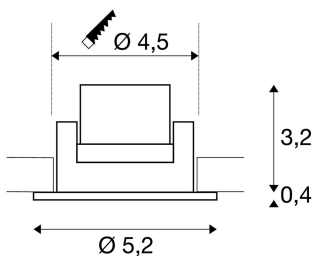

NEW TRIA MINI SET

Einbauleuchte, LED, 3000K, rund, weiß matt, 30°, inkl. Treiber, Clipfedern

Das innovative NEW TRIA MINI SET besticht durch seine Einfachheit und Effektivität. Verfügbar in schwarz, weiß oder aluminium gebürstet ist es in runder bzw. quadratischer Form erhältlich. Durch die Bestückung mit einer leistungsstarken, warmweißen Premium LED in einem schwenkbaren Einsatz sowie des im Lieferumfang enthaltenen LED-Treibers kann das Set den Anforderungen der Allgemeinbeleuchtung gerecht werden. Der elektrische Anschluss erfolgt an 230V Netzspannung.

TECHNISCHE DATEN

| | |
|------------------------------------|------------------------|
| Art. Nr.: | 113971 |
| Leuchtmittel inklusive | 0 |
| Primäre Nennspannung | 220-240V ~50/60Hz mA/V |
| Sekundär Strom / Sekundär Spannung | 700 mA/V |
| Vertikaler Schwenkbereich | 30 ° |
| Höhe | 3.6 cm |
| Durchmesser | 5.2 cm |
| Einbaudurchmesser | 4.5 cm |
| Einbautiefe | 4.0 cm |
| Nettogewicht | 0.12 kg |
| Bruttogewicht | 0.147 kg |
| IP Code | IP 20 / IP 44 |
| Schutzklasse | II |
| Montage | Einbau |
| Montagedetails | Decke |
| Wattage | 4.4 W |
| Lumen | 155 lm |
| Lichtfarbtemperatur | 3000 Kelvin |
| Abstrahlwinkel | 30 ° |
| CRI | >80 |
| Lebensdauer | 30000 h |
| BIG WHITE Seite | 488 |