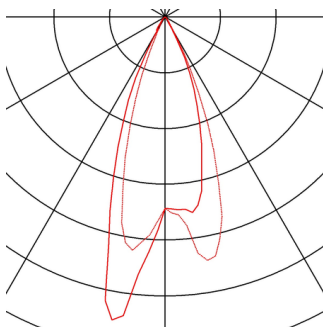

NEW TRIA MINI SET

Einbauleuchte, LED, 3000K, rund, weiß matt, 30°, inkl. Treiber, Clipfedern

Das innovative NEW TRIA MINI SET besticht durch seine Einfachheit und Effektivität. Verfügbar in schwarz, weiß oder aluminium gebürstet ist es in runder bzw. quadratischer Form erhältlich. Durch die Bestückung mit einer leistungsstarken, warmweißen Premium LED in einem schwenkbaren Einsatz sowie des im Lieferumfang enthaltenen LED-Treibers kann das Set den Anforderungen der Allgemeinbeleuchtung gerecht werden. Der elektrische Anschluss erfolgt an 230V Netzspannung.

TECHNISCHE DATEN

| | |
|------------------------------------|------------------------|
| Art. Nr.: | 113971 |
| Leuchtmittel inklusive | 0 |
| Primäre Nennspannung | 220-240V ~50/60Hz mA/V |
| Sekundär Strom / Sekundär Spannung | 700 mA/V |
| Vertikaler Schwenkbereich | 30 ° |
| Höhe | 3.6 cm |
| Durchmesser | 5.2 cm |
| Einbaudurchmesser | 4.5 cm |
| Einbautiefe | 4.0 cm |
| Nettogewicht | 0.12 kg |
| Bruttogewicht | 0.147 kg |
| IP Code | IP 20 / IP 44 |
| Schutzklasse | II |
| Montage | Einbau |
| Montagedetails | Decke |
| Wattage | 4.4 W |
| Lumen | 155 lm |
| Lichtfarbtemperatur | 3000 Kelvin |
| Abstrahlwinkel | 30 ° |
| CRI | >80 |
| Lebensdauer | 30000 h |
| BIG WHITE Seite | 488 |