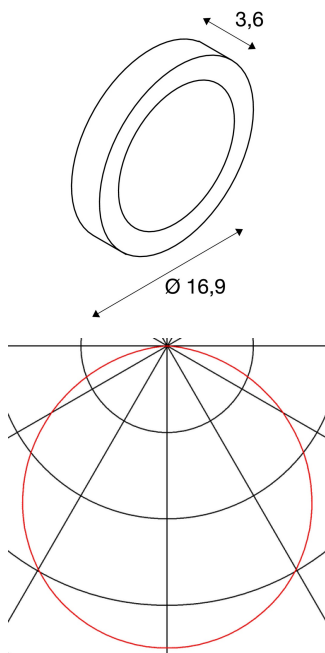

SENSER 10

Wand- und Deckenleuchte, LED, 3000K, rund, weiß, 10W

Die flache SENSER 10 Wand- und Deckenleuchte aus Aluminium ist erhältlich in den Farben weiß und silbergrau sowie in runder- und eckiger Ausführung. Der starre Premium LED-Einsatz ermöglicht durch den Abstrahlwinkel von 120° eine flächige, homogene Grundbeleuchtung. Aufgrund des im Lieferumfang enthaltenen Konstantstromtreiber ist die Leuchte anschlussfertig für 230 Volt Netzspannung.

TECHNISCHE DATEN

Art. Nr.:	162913
Leuchtmittel inklusive	0
Primäre Nennspannung	220-240V ~50/60Hz mA/V
Sekundär Strom / Sekundär Spannung	350 mA/V
Höhe	3.6 cm
Durchmesser	16.9 cm
Nettogewicht	0.511 kg
Bruttogewicht	0.608 kg
Schutzklasse	I
Montage	Aufbau
Montagedetails	Decke, Wand
Dimmbar	Ja
Technologie der Dimmung	Phasenanschnitt, Phasenabschnitt
Wattage	14.0 W
Lumen	500 lm
Lichtfarbtemperatur	3000 Kelvin
Abstrahlwinkel	120 °
CRI	>80
Binning	6
Lebensdauer	30000 h