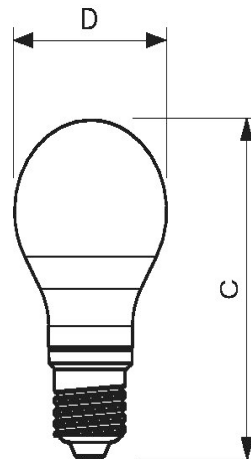

Allgemeine Informationen

Lichttechnologie	LED
Sockel	E27
Technischer Typ	10,5-100W
Schaltzyklen	30000X
Nennlebensdauer (Nom)	15000 h

Lichttechnische Eigenschaften

Ähnlichste Farbtemperatur	2700 K
Lichtfarbe	Warmweiß (WW)
Farbkonsistenz	<6
Farbwiedergabeindex (Nom)	80
Lichtstrom-Neuwert	1521 Lm
Nennlichtstrom (Nom)	1521 Lm
Nennlichtausbeute (Nom)	144 Lm/W

Produktfoto

Abmessungsskizze

DimC	110 mm
DimD	60 mm

Lichtstärkeverteilung