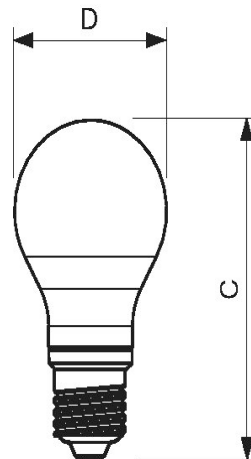

Produktfoto

Abmessungsskizze

DimC	110 mm
DimD	60 mm

Lichtstärkeverteilung