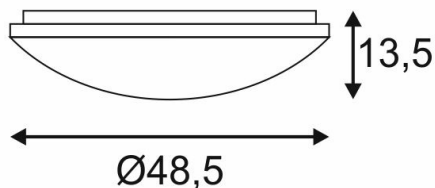

LIPSY 50 LED Deckenleuchte

rund, 72 LED, 3000K, mit weissem Kunststoffdiffusor

133753

Produkt-Familie	LIPSY
Einspeisemöglichkeit	Nein
Lampentyp	LED Leuchtmittel
Leuchtmittel	SMD LED Modul
Anzahl Leuchtmittel	1
Leuchtmittel inklusive	Ja
Höhe	13.5 cm
Durchmesser	48.5 cm
Gewicht Netto	1.468 kg
Gewicht Brutto	2.326 kg
Spannung	230 Volt
Max. Leistung	30.4 Watt
Schutzklasse	I
Abstrahlwinkel	120 Grad
Material	Stahl / PMMA
Farbe	Weiss
Montageart	Wandaufbau / Deckenaufbau
Mittlere Lebensdauer	20000 Stunden
Farbtemperatur	3000 Kelvin
Farbwiederindex (CRI)	80
Lichtstrom	2500 lm
Energieeffizienzklasse Leuchte	A -
Geeignet für Leuchtmittel der EEK von	A
Geeignet für Leuchtmittel der EEK bis	A++
LVK-Typ 1	direkt
LVK-Typ 3	rotationssymmetrisch

Mit Ihrem zeitlos, dezenten Design, sind die Wand- und Deckenleuchten der Lipsy Serie beliebte Beleuchtungslösungen für verschiedenste Anwendungsbereiche. Die aus Stahl und einer Acrylglasabdeckung bestehende Leuchterserie umfasst mehrere Gehäusegrößen. Die 120° breite Abstrahlcharakteristik, des leistungsstarken LED-Moduls, ermöglicht eine homogene Ausleuchtung. Der verbaute 700mA Treiber ermöglicht den direkten Anschluss an eine 230V Netzspannung.