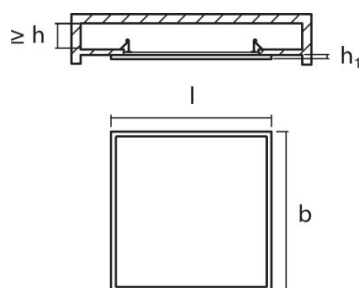

Photometrische Daten

<b>Farbtemperatur</b>	4000 K
<b>Lichtstrom</b>	3200 lm
<b>Lichtfarbe (Bezeichnung)</b>	Cool White
<b>Farbwiedergabeindex Ra</b>	>80

Abmessungen & Gewicht

<b>Länge</b>	595,0 mm
<b>Breite</b>	595,0 mm
<b>Höhe</b>	10,5 mm
<b>Produktgewicht</b>	2866,00 g