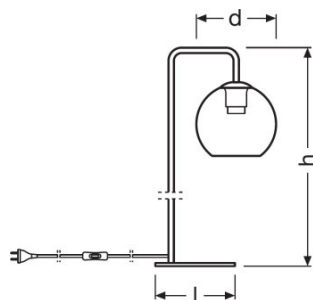

Elektrische Daten

<b>Betriebsart</b>	Netzspannung
<b>Nennspannung</b>	220...240 V
<b>Netzfrequenz</b>	50/60 Hz

Abmessungen & Gewicht

<b>Länge</b>	200,0 mm
<b>Durchmesser</b>	200,0 mm
<b>Höhe</b>	540,0 mm
<b>Produktgewicht</b>	1590,00 g