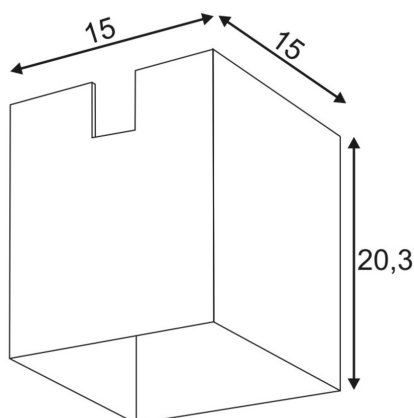

153801

Einspeisemöglichkeit	Nein
Leuchtmittel	COB LED Modul
Anzahl Leuchtmittel	1
Leuchtmittel inklusive	Ja
Länge	15.8 cm
Höhe	19.2 cm
Durchmesser	8 cm
Gewicht Netto	0.71 kg
Gewicht Brutto	0.71 kg
Spannung	230 Volt
Max. Leistung	9 Watt
Schutzklasse	I
Abstrahlwinkel	36 Grad
Material	Aluminium
Farbe	Weiss
Montageart	Schienenmontage
Mittlere Lebensdauer	30000 Stunden
Farbtemperatur	3000 Kelvin
Farbwiedering (CRI)	80
Lichtstrom	620 lm
Energieeffizienzklasse Leuchte	A -
LVK-Typ 1	direkt
LVK-Typ 3	rotationssymmetrisch

SLV SLV GmbH
153801

Diese Leuchte enthält eingebaute LED-Lampen.

A++

A+

A

~~B~~

~~C~~

~~D~~

~~E~~

}

LED

Die Lampen können in der Leuchte nicht ausgetauscht werden.

874/2012