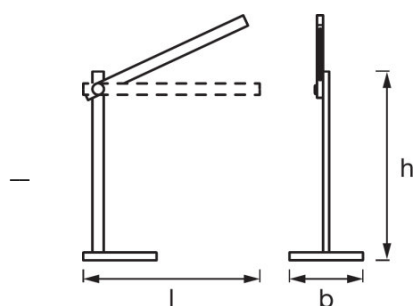

Abmessungen & Gewicht

Länge	407,0 mm
Breite	170,0 mm
Höhe	430,0 mm
Produktgewicht	718,00 g
Kabellänge	1800 mm

Farben & Materialien

Gehäusematerial	Aluminum/Plastic
Gehäusefarbe	Schwarz
Produktfarbe	Schwarz
Material Abdeckung	Plastik