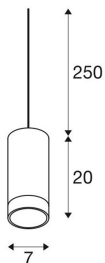

### TECHNISCHE DATEN

Art. Nr.:	1002939
Fassung	GU10
Leuchtmittel	QPAR51
Anzahl Fassungen	1
Leuchtmittel inklusive	0
Primäre Nennspannung	220-240V ~50/60Hz mA/V
Pendellänge	250.0 cm
Höhe	20.0 cm
Durchmesser	7.0 cm
Nettogewicht	0.647 kg
Bruttogewicht	0.833 kg
Schutzklasse	I
Montagedetails	Decke mit Zubehör
Wattage	10.0 W
BIG WHITE Seite	69