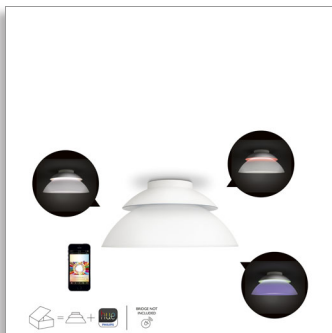

Philips hue Personal
Wireless Lighting
Deckenleuchte

Beyond
Weiß
LED

71201/31/PH

Erzeugen Sie ein grenzenloses Lichterlebnis, das sich Ihren Bedürfnissen anpasst

Diese stylische Philips hue Beyond LED-Deckenleuchte kombiniert eine Ambiente schaffende Stimmungsbeleuchtung mit warmweißer Arbeitsplatzbeleuchtung. Sie lässt sich in Ihr kabelloses Heimnetzwerk integrieren, sodass Sie sofortige und vollständige Kontrolle über Ihre Wohnraumbeleuchtung über jedes Smart-Gerät erhalten.

Verpackungsmaße und -gewicht

- Höhe: 24,5 cm
- Länge: 54,2 cm
- Breite: 54,2 cm
- Gewicht: 6,300 kg

Verschiedenes

- Speziell für: Wohn- und Schlafzimmer, Büro
- Style: Modern
- Typ: Deckenleuchte

Ausstellungsdatum
2014-09-01