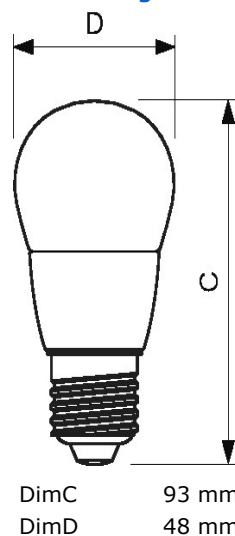

CorePro LEDcandle E14 Kerzenform - LED-Lampe/Multi-LED
- Energieeffizienz-Label (EEL): A++ - Ähnlichste Farbtemperatur (Nom): 2700 K

Technische Daten

Produktdaten

Gesamt-Produktcode (EOC)	871869670303800
Bestell-Produktname	CorePro lustre ND 7-60W E27 827 P48 FR
EAN/UPC - Produkt	8718696703038
Anzahl pro Verpackung	CT / 10
Zähler - Pakete pro Außenkarton	10
Nettogewicht (Einzelteil)	72 g

Allgemeine Informationen

Nennlebensdauer (Nom)	15000 h
Sockel	E27
Technischer Typ	7-60W

Lichttechnische Eigenschaften

Farbtemperatur / Ähnlichste Farbtemperatur	2700 K
Farbkonsistenz	<6
Lichtfarbe	Warmweiß (WW)
Lichtstrom-Neuwert	806 Lm
Nennlichtausbeute (Nom)	115 Lm/W
Nennlichtstrom (Nom)	806 Lm

Produktfoto

Abmessungsskizze

DimC	93 mm
DimD	48 mm