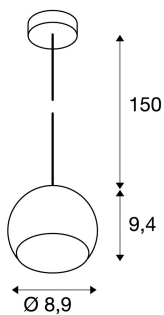

LIGHT EYE BALL

Pendelleuchte, LED GU10, farngrün, klares Kabel, farngrün Deckenrossette, 5W

Das beliebte Design der LIGHT EYE Serie als Pendelleuchte für die Aufnahme von Hochvoltalogenleuchtmitteln des Typs GU10. Die mit einer 150 cm langen Abhängung versehene Pendelleuchte ist in verschiedenen Gehäusefarben erhältlich. Die LIGHT EYE BALL Pendelleuchte ist fertig für den direkten Anschluss an 230V Netzspannung.

TECHNISCHE DATEN

| | |
|------------------------|------------------------|
| Art. Nr.: | 133495 |
| Fassung | GU10 |
| Leuchtmittel | LED GU10 51mm |
| Anzahl Fassungen | 1 |
| Leuchtmittel inklusive | 0 |
| Primäre Nennspannung | 220-240V ~50/60Hz mA/V |
| Pendellänge | 150.0 cm |
| Höhe | 9.4 cm |
| Durchmesser | 8.9 cm |
| Nettogewicht | 0.335 kg |
| Bruttogewicht | 0.412 kg |
| Schutzklasse | I |
| Montage | Aufbau |
| Montagedetails | Decke |
| Wattage | 6.0 W |