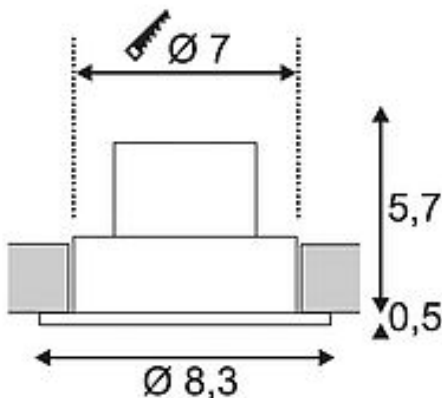

## PATTA-F

Einbauleuchte, LED, 3000K, rund, weiß, 38°, inkl. Treiber

Artikelnummer	114441
Einspeisemöglichkeit	Nein
Leuchtmittel inklusive	Nein
Einbaudurchmesser	7 cm
Einbautiefe	10 cm
Höhe	6.2 cm
Durchmesser	8.3 cm
Gewicht Netto	0.324 kg
Gewicht Brutto	0.386 kg
Spannung	220-240V ~50/60Hz sec. 500mA
Schutzklasse	II
Schutzart	IP 20
Abstrahlwinkel	38 Grad
Mittlere Lebensdauer	40000 Stunden
Farbtemperatur	3000 Kelvin
Farbwiedergabeindex (CRI)	> 80
Lichtstrom	860 lm
Energieeffizienzklasse	A++
Katalogseite	BIG WHITE 2018: 554
Farbe	weiß
Form	rund
LVK-Typ 1	direkt
LVK-Typ 2	Rotationssymmetrisch
Material	Aluminium/Glas
Montageart	Einbaumontage / Deckeneinbaumontage

Die innovative PATTA-F Einbauleuchte ist für Deckenstärken bis 20 mm geeignet. Mit ihrer Schutzart IP65 ist sie im Außenbereich oder in Feuchträumen einsetzbar. Dieses Set ist in schwarz, weiß oder aluminium gebürstet sowie in runder bzw. quadratischer Form erhältlich. Durch die Bestückung mit einer leistungsstarken, warmweißen COB LED in einem schwenkbaren Einsatz sowie des im Lieferumfang enthaltenen, dimmbaren LED-Treibers kann das Set den Anforderungen der Allgemeinbeleuchtung gerecht werden. Der elektrische Anschluss erfolgt an 230V Netzspannung.