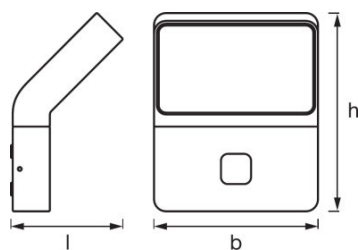

Daten des Leuchtensors

Sensortechnik	Passiv-Infrarot (PIR)
Erfassungswinkel des Sensors	120 °
Erfassungsbereich des Bewegungssensors	8 / 7 / 4 / 1 m
Erfassungsschwelle des Tageslichtsensors	2 / 10 / 50 lx
Sensor-gesteuerte Schaltzeit	5 / 90 / 5 / 15 s

Abmessungen & Gewicht

Länge	118,0 mm
Breite	176,0 mm
Höhe	212,0 mm
Produktgewicht	1300,00 g

Farben & Materialien

Gehäusematerial	Aluminium
------------------------	-----------

Gehäusefarbe	Weiß
Produktfarbe	Weiß
Material Abdeckung	Polycarbonat (PC)

- Vollständiges Montage- und Anschlusszubehör enthalten

VERPACKUNGSMITTEL

Produkt-Code	Produkt-Bezeichnung	Verpackungseinheit (Stück pro Einheit)	Abmessungen (Länge x Breite x Höhe)	Volumen	Gewicht brutto
4058075123359	ENDURA STYLE Wall Wide Sensor 12W WT	Versandschachtel 4	549 mm x 214 mm x 250 mm	29.37 dm ³	6557,00 g
4058075205680	ENDURA STYLE Wall Wide Sensor 12W WT	Versandschachtel 4	549 mm x 214 mm x 250 mm	29.37 dm ³	5810,00 g