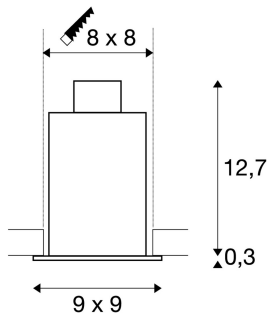

KADUX 1

Einbauleuchte, einflammig, QPAR51, eckig, schwarz matt, max. 50W, inkl. Clipfedern

Die KADUX Einbauleuchten Serie erscheint in einem robusten Leuchtgehäuse mit ansprechend hochwertiger Optik. Die Lampenhalter dieser GU10 Hochvoltversion sind kardanisch schwenkbar und erlauben so die individuelle Ausrichtung der Lichtkegel. Die KADUX 1 Einbauleuchte wird fertig für den direkten Anschluss an 230V Netzspannung geliefert.

TECHNISCHE DATEN

Art. Nr.:	115510
Fassung	GU10
Leuchtmittel	QPAR51
Anzahl Fassungen	1
Leuchtmittel inklusive	0
Primäre Nennspannung	230V ~50Hz mA/V
Länge	9.0 cm
Breite	9.0 cm
Höhe	13.0 cm
Einbaulänge	8.0 cm
Einbaubreite	8.0 cm
Einbautiefe	13.0 cm
Nettogewicht	0.37 kg
Bruttogewicht	0.427 kg
Schutzklasse	I
Montage	Einbau
Montagedetails	Decke
Wattage	50.0 W
BIG WHITE Seite	496