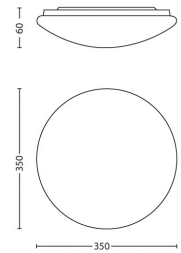

Philips myLiving
Deckenleuchte

Twirly 27K
grau
LED

myLiving

31815/87/16