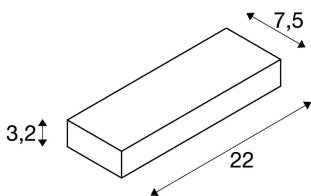

PEMA® WL

LED Outdoor Wandaufbauleuchte, IP54, weiß, 3000K

LED Wandleuchte PEMA bestehend aus lackiertem Aluminium und Glas welches die verbauten LEDs abdeckt. Durch Schutzart IP54 für den Außenbereich geeignet. Der elektrische Anschluss der in mehreren Farbversionen verfügbaren Leuchte erfolgt direkt an 230V Netzspannung.

TECHNISCHE DATEN

Art. Nr.:	1002070
Primäre Nennspannung	230V ~50Hz mA/V
Breite	22.0 cm
Höhe	3.2 cm
Tiefe	7.5 cm
Nettogewicht	0.724 kg
Bruttogewicht	0.803 kg
IP Code	IP 54
Schutzklasse	I
Schlagfestigkeitsklasse	IK05
Schlagfestigkeit	0,6999999999999996 Joule
Montage	Aufbau
Montagedetails	Wand
Wattage	7.7 W
Lumen	450 lm
Lichtfarbtemperatur	3000 Kelvin
Abstrahlwinkel	110 °
CRI	>80
Binning	6
LXXBXX Daten	30000
Lebensdauer	30000 h
BIG WHITE Seite	643