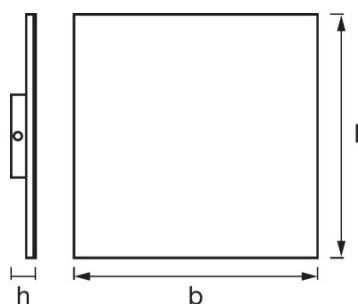

Abmessungen & Gewicht

<b>Länge</b>	595,0 mm
<b>Breite</b>	595,0 mm
<b>Höhe</b>	60,0 mm
<b>Produktgewicht</b>	8500,00 g

Farben & Materialien

<b>Gehäusematerial</b>	Aluminium
<b>Gehäusefarbe</b>	Weiß
<b>Produktfarbe</b>	Weiß
<b>Gehäusefarbe</b>	Weiß
<b>Material Abdeckung</b>	Polymethylmethacrylat (PMMA)