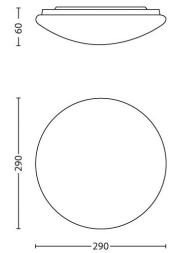

Philips myLiving
Deckenleuchte

Twirly 27K

grau
LED

myLiving

31814/87/16

Gestalten Sie Ihr Zuhause mit Licht

Verleihen Sie Ihrem Raum mit der Philips myLiving Twirly LED-Deckenleuchte eine natürliche Stimmung. Sie gibt ein sanftes warmes Licht ab, beleuchtet jeden Winkel Ihres Zimmers und kann sowohl an Decken als auch an Wänden angebracht werden.

Produktabmessungen und -gewicht

- Höhe: 6,0 cm
- Länge: 29 cm
- Breite: 29 cm
- Nettogewicht: 0,545 kg

Technische Daten

- Netzstrom: Bereich 100 V – 240 V, 50-60 Hz
- Glühlampentechnologie: LED, 240 V
- Anzahl an Glühlampen: 1
- Wattage der im Lieferumfang enthaltenen Lampe: 12 W
- Maximale Wattage der Ersatzlampe: 12 W

Service

- Garantie: 2 Jahr(e)

Verpackungsmaße und -gewicht

- Höhe: 7,3 cm
- Länge: 33,5 cm
- Breite: 33,5 cm
- Gewicht: 0,871 kg

Verschiedenes

- Speziell für: Wohn- und Schlafzimmer
- Style: Zeitgenössisch
- Typ: Deckenleuchte