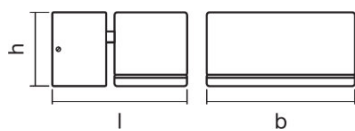

Abmessungen & Gewicht

Länge	100,0 mm
Breite	110,0 mm
Höhe	54,0 mm
Produktgewicht	390,00 g

Farben & Materialien

Gehäusematerial	Aluminium
Gehäusefarbe	Dunkelgrau
Produktfarbe	Dunkelgrau
Material Abdeckung	Polymethylmethacrylat (PMMA)