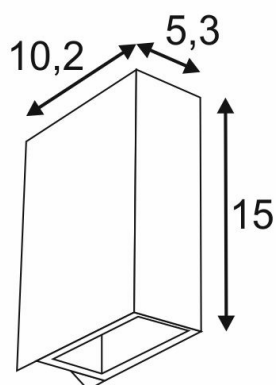

QUAD XL 2 Wandleuchte

eckig, weiss, LED, 2x3,2W, 3000K, up-down

232441

Einspeisemöglichkeit	Nein
Leuchtmittel	COB LED Modul
Anzahl Leuchtmittel	2
Leuchtmittel inklusive	Ja
Breite	5.3 cm
Höhe	15 cm
Tiefe	10.2 cm
Gewicht Netto	0.97 kg
Gewicht Brutto	0.97 kg
Spannung	230 Volt
Max. Leistung	6.4 Watt
Schutzklasse	I
Schutzart	IP 44
Abstrahlwinkel	110 Grad
Material	Aluminium
Farbe	Weiss
Montageart	Wandaufbau
Mittlere Lebensdauer	30000 Stunden
Farbtemperatur	3000 Kelvin
Farbwiederindex (CRI)	80
Lichtstrom	580 lm
Energieeffizienzklasse Leuchte	A -
LVK-Typ 1	direkt-indirekt
LVK-Typ 3	achsensymmetrisch

~~E~~

}

L

E

D

Die Lampen können in der Leuchte nicht ausgetauscht werden.

874/2012

Die mit einer leistungsstarken, warmweissen PowerLED bestückten Wandaufbauleuchte QUAD 2 XL ist in mehreren Farbversionen verfügbar. Der elektrische Anschluss der aus Aluminium gefertigten Leuchte erfolgt durch den verbauten Treiber an 230V Netzspannung. Durch die Schutzart IP44 ist die Leuchte für den Außenbereich geeignet.