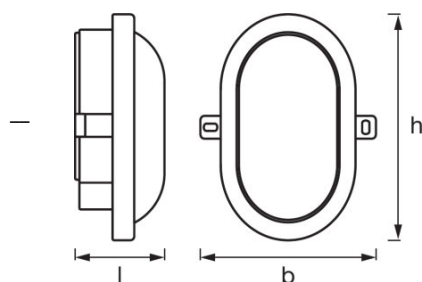

PRODUKTEIGENSCHAFTEN

- Helle und funktionelle LED-Außenleuchten
- Schutzart: IP54

TECHNISCHE DATEN

Elektrische Daten

Nennleistung	5,50 W
Betriebsart	Netzspannung
Nennspannung	220...240 V
Netzfrequenz	50/60 Hz

Photometrische Daten

Farbtemperatur	4000 K
Farbwiedergabeindex Ra	≥80
Lichtfarbe (Bezeichnung)	Cool White
Lichtstrom	450 lm
Lichtausbeute	76 lm/W
Lichtausbeute der Lampe in der Leuchte	76 lm/W

Abmessungen & Gewicht

Länge	117,0 mm
Breite	168,0 mm
Höhe	70,0 mm
Produktgewicht	175,00 g

Farben & Materialien

Gehäusematerial	Polycarbonat (PC)
Gehäusefarbe	White
Produktfarbe	White
Material Abdeckung	ACRYLONITRILE BUTADIENE STYR

- Vollständiges Montage- und Anschlusszubehör enthalten

VERPACKUNGSMITTEL

Produkt-Code	Produkt-Bezeichnung	Verpackungseinheit (Stück pro Einheit)	Abmessungen (Länge x Breite x Höhe)	Volumen	Gewicht brutto
4058075150546	LED BULKHEAD 6 W 840 WT	Versandschachtel 8	327 mm x 263 mm x 196 mm	16.86 dm ³	2301,00 g