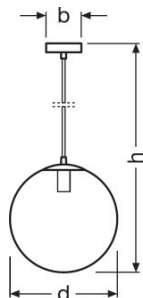

TECHNISCHE DATEN

Elektrische Daten

Betriebsart	Netzspannung
Nennspannung	220...240 V
Netzfrequenz	50/60 Hz

Abmessungen & Gewicht

Breite	100,0 mm
Durchmesser	300,0 mm
Höhe	1570 mm
Produktgewicht	1400,00 g

Farben & Materialien

Produkt-Code	Verpackungseinheit (Stück pro Einheit)	Abmessungen (Länge x Breite x Höhe)	Gewicht brutto	Volumen
4058075217362	Faltschachtel 1	373 mm x 373 mm x 398 mm	1908,00 g	55.37 dm ³
4058075217379	Versandschachtel 4	760 mm x 760 mm x 410 mm	11310,00 g	236.82 dm ³