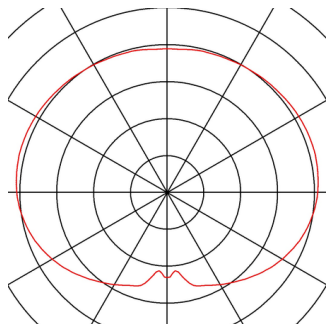

ROTOBALL FLOOR 50

Outdoor Standleuchte, TC-(D,H,T,Q)SE, IP44, Kugel, weiß, Ø 50 cm, max. 24W

Die ROTOBALL FLOOR 50 ist die Lösung, um Ihren Außenbereich dezent in Szene zu setzen. Ganz gleich ob es Ihr Vorgarten, die Terrasse oder der Garten ist, sorgt die runde Leuchte für eine gemütliche Atmosphäre in der Dämmerung oder am späten Abend. Verteilen Sie gleich mehrere ROTOBOOLL Leuchten im Außenbereich, wird sich ein wahres Lichterparadies in Ihrem Garten entfalten. Bei der Außenleuchte handelt es sich um ein transloziertes, mobiles Lichtobjekt mit einem geschlossenen, robusten Leuchten-Schirm aus opalem Kunststoff. Durch die Schutzart IP44, sowie Netzkabel inklusive Netzstecker ist die Leuchte an fast jedem Ort einsetzbar und wird somit zum Blickfang in jedem Garten.

Ø 50

TECHNISCHE DATEN

Art. Nr.:	227221
Fassung	E27
Anzahl Fassungen	1
Leuchtmittel inklusive	0
Primäre Nennspannung	230V ~50Hz mA/V
Durchmesser	50.0 cm
Nettogewicht	3.277 kg
Bruttogewicht	5.316 kg
IP Code	IP 44
Schutzklasse	I
Montage	Mobil
Wattage	24.0 W
BIG WHITE Seite	538