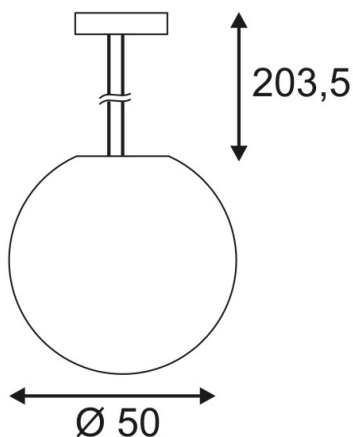

## ROTOBALL 50 Pendelleuchte

weiss, E27, max. 24W

165400

Produkt-Familie	ROTOBALL
Einspeisemöglichkeit	Nein
Lampentyp	Konventionelles Leuchtmittel
LBS Code	TC-TSE
Leuchtmittel	E27 230V
Fassung / Sockel	E27
Anzahl Leuchtmittel	1
Leuchtmittel inklusive	Nein
Durchmesser	50 cm
Pendellänge	200 cm
Gewicht Netto	3.457 kg
Gewicht Brutto	5.154 kg
Spannung	230 Volt
Max. Leistung	60 Watt
Schutzklasse	I
Material	Stahl / PE
Farbe	Silbergrau / Weiss
Montageart	Deckenmontage (Pendel)
Bemerkung 1	Rosette (Ø / H): 9,6 / 3,5 cm
Bemerkung 2	Leuchtmittel maximaler Ø: 9,5 cm
Energieeffizienzklasse Leuchte	A -
Geeignet für Leuchtmittel der EEK von	A
Geeignet für Leuchtmittel der EEK bis	A+
LVK-Typ 1	direkt-indirekt
LVK-Typ 3	rotationssymmetrisch

**SLV GmbH**  
165400

Diese Leuchte ist geeignet für Leuchtmittel der Energieklassen:

874/2012

weiss, E27, max. 24W