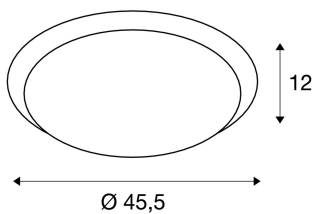

MOLDI 46

Deckenleuchte, LED, 3000K, rund, aluminium gebürstet, Ø 45,5 cm, 34W

Die aus Aluminium gefertigte Wand- und Deckenaufbauleuchte MOLDI 46 besticht neben ihrem schlichten Design, durch ihre leistungsstarke Premium LED. Die in zwei Größen erhältliche Leuchte ist für den direkten Anschluss an 230V Netzspannung geeignet.

TECHNISCHE DATEN

Art. Nr.:	134333
Leuchtmittel inklusive	0
Primäre Nennspannung	100-240V ~50/60Hz mA/V
Sekundär Strom / Sekundär Spannung	700 mA/V
Höhe	12.0 cm
Durchmesser	45.5 cm
Nettogewicht	1.32 kg
Bruttogewicht	2.616 kg
Schutzklasse	I
Montage	Aufbau
Montagedetails	Decke, Wand
Wattage	34.0 W
Lumen	2010 lm
Lichtfarbtemperatur	3000 Kelvin
CRI	>80
Binning	6
Lebensdauer	25000 h
BIG WHITE Seite	315