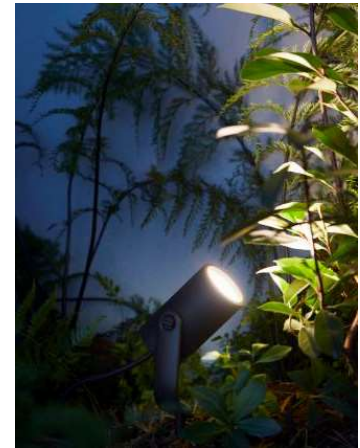

## Philips HUE LED Spot Lily 1flg. 640lm, Schwarz, WACA, Erweiterung

1741530P7

Im Handel ab Juni 2018

### Features

- Beleuchten und personalisieren Sie Ihren Außenbereich
- Passen Sie das Licht Ihren täglichen Bedürfnissen an
- Einfach zu steuernde Beleuchtung für eine stimmungsvolle Atmosphäre
- Setzen Sie Highlights in Ihrem Garten
- Wählen Sie aus 16 Millionen Farben