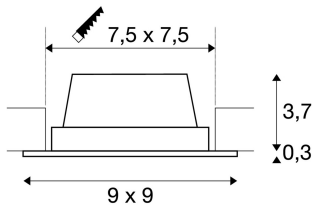

## FRAME BASIC

Einbauleuchte, LED, 3000K, aluminium gebürstet, Set, 9,4W, inkl. Treiber

Mit unserer FRAME Serie bieten wir Ihnen die platz sparende Lichtlösung für den Wand- und Deckeneinbau. Dieses LED Set ist mit einer warmweißen Premium Leuchtdiode bestückt. Diese Leuchte enthält eingebaute LED-Lampen.

## TECHNISCHE DATEN

Art. Nr.:	112726
Leuchtmittel inklusive	0
Primäre Nennspannung	220-240V ~50/60Hz mA/V
Sekundär Strom / Sekundär Spannung	350 mA/V
Länge	9.0 cm
Breite	9.0 cm
Höhe	4.0 cm
Einbaulänge	7.5 cm
Einbaubreite	7.5 cm
Einbautiefe	5.0 cm
Nettogewicht	0.194 kg
Bruttogewicht	0.259 kg
Schutzklasse	II
Montage	Einbau
Montagedetails	Decke, Wand
Wattage	8.6 W
Lumen	445 lm
Lichtfarbtemperatur	3000 Kelvin
Abstrahlwinkel	90 °
CRI	>80
Binning	3
Lebensdauer	56000 h