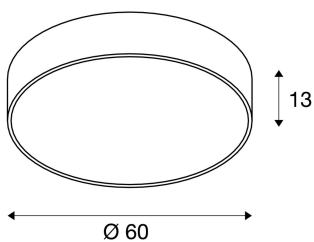

## MEDO 60

Deckenleuchte, LED, 3000K, rund, weiß, Ø 60 cm, zur Pendelleuchte umrüstbar, 40 W

Die hochwertige MEDO CL überzeugt durch eine klare Formgebung und das elegante Zusammenspiel der verwendeten Materialien Aluminium und Kunststoff. Dank integrierter Premium LED erzeugt sie eine helle und homogene Ausleuchtung. Durch die Verwendung des Abhängesets kann die Deckenleuchte zur Pendelleuchte umfunktioniert werden und eignet sich somit auch hervorragend für Räume mit hohen Decken. Der bereits verbaute LED Treiber ermöglicht den direkten Anschluss an eine Netzspannung von 120V - 240V.

## TECHNISCHE DATEN

Art. Nr.:	135121
Leuchtmittel inklusive	0
Primäre Nennspannung	100-240V ~50/60Hz mA/V
Sekundär Strom / Sekundär Spannung	1000 mA/V
Höhe	13.0 cm
Durchmesser	60.0 cm
Nettogewicht	5.631 kg
Bruttogewicht	7.829 kg
Schutzklasse	I
Montage	Aufbau
Montagedetails	Decke
Dimmbar	Ja
Technologie der Dimmung	1-10V
Wattage	40.0 W
Lumen	3500 lm
Lichtfarbtemperatur	3000 Kelvin
Abstrahlwinkel	105 °
CRI	>80
UGR ?	22
Binning	6
Lebensdauer	20000 h
BIG WHITE Seite	92