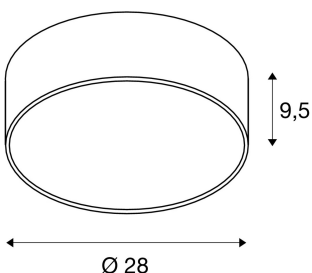

MEDO 30 CW

**CORONA, LED Indoor Wand- und Deckenaufbau-
leuchte, TRIAC, schwarz, 3000/4000K**

Die hochwertige MEDO CORONA ergänzt die MEDO Serie und überzeugt mit ihren durchdachten neuen Features: Durch ihren homogenen indirekten Lichtaustritt nach oben erzeugt sie einen dekorativen Corona-Effekt. Ein praktischer Schalter sorgt für Flexibilität, bei der MEDO CORONA Variante kann problemlos zwischen 3000K und 4000K gewechselt werden. Und auch bei der Montage glänzt die MEDO CORONA: Die Grundplatte wird an der Wand oder Decke verschraubt, anschließend lässt sich der Leuchtkörper ganz einfach über drei Klemmen am Sockel befestigen und natürlich auch wieder lösen. Durch die Verwendung des Abhängesets kann die Deckenleuchte zur Pendelleuchte umfunktioniert werden und eignet sich somit auch hervorragend für Räume mit hohen Decken. Der bereits verbaute LED Treiber ermöglicht den direkten Anschluss an eine Netzspannung von 120V - 240V.

TECHNISCHE DATEN

Art. Nr.:	1001877
Primäre Nennspannung	220-240V ~50/60Hz mA/V
Sekundär Strom / Sekundär Spannung	350 mA/V
Höhe	9.5 cm
Durchmesser	28.0 cm
Nettogewicht	1.463 kg
Bruttogewicht	1.871 kg
Schutzklasse	I
Montage	Aufbau
Montagedetails	Decke, Wand
Dimmbar	Ja
Technologie der Dimmung	Phasenabschnitt
Wattage	15.0 W
Lumen	1300 lm
Abstrahlwinkel	105 °
CRI	>80
UGR ?	25
Binning	3
Lebensdauer	25000 h
BIG WHITE Seite	94