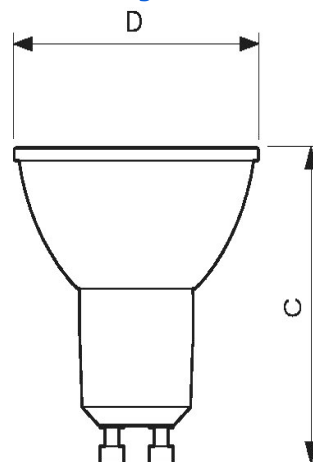

Allgemeine Informationen

Nennlebensdauer (Nom)	40000
Sockel	GU10
Technischer Typ	5.5-50W

Lichttechnische Eigenschaften

Farbtemperatur / Ähnlichste Farbtemperatur	3000 K
Ausstrahlungswinkel	36 °
Farbkonsistenz	<3
Lichtfarbe	Weiß (WH)
Lichtstrom im 90° Winkel	375 Lm
Lichtstärke (Nom)	800 cd
Lichtstrom (Nom)	375 Lm
Nenn-Abstrahlungswinkel	36 °
Nennlichtausbeute (Nom)	68 Lm/W
Nennlichtstrom (Nom)	375 Lm

Abmessungsskizze

DimC	54 mm
DimD	50 mm