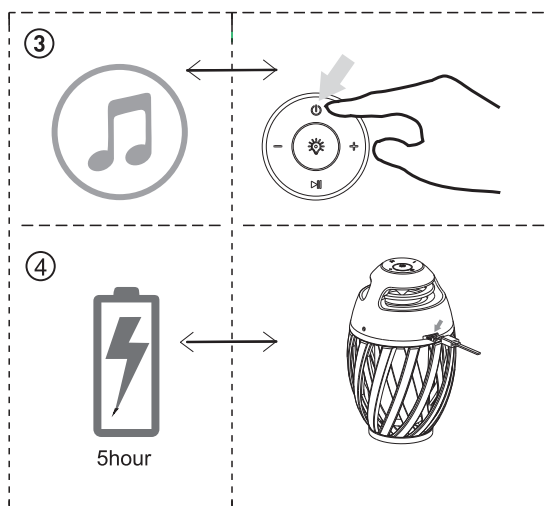

GLOBO

LIGHTING

www.globo-lighting.com

39902

Frequency Bandwidth	Maximal radiation transmitting power
2.4Ghz-2.48Ghz	CLASS 2

<https://youtu.be/b3DDZLXYJLI>
GLOBO Handels GmbH
Gewerbestrasse 3,
A-9184 Sankt Peter AUSTRIA