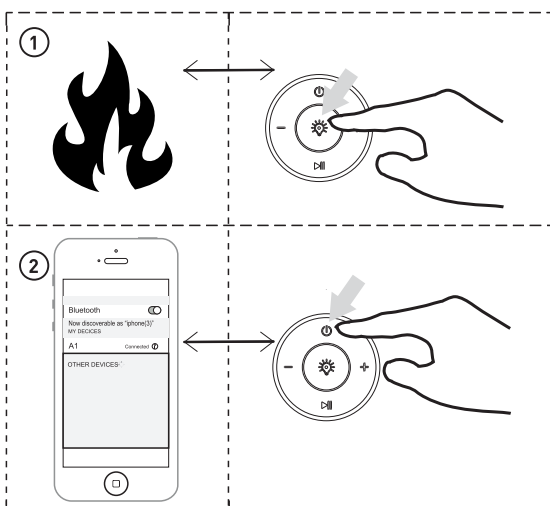

GLOBO

LIGHTING

www.globo-lighting.com

39902

Frequency Bandwidth	Maximal radiation transmitting power
2.4Ghz-2.48Ghz	CLASS 2

<https://youtu.be/b3DDZLXYJLI>
GLOBO Handels GmbH
Gewerbestrasse 3,
A-9184 Sankt Peter AUSTRIA