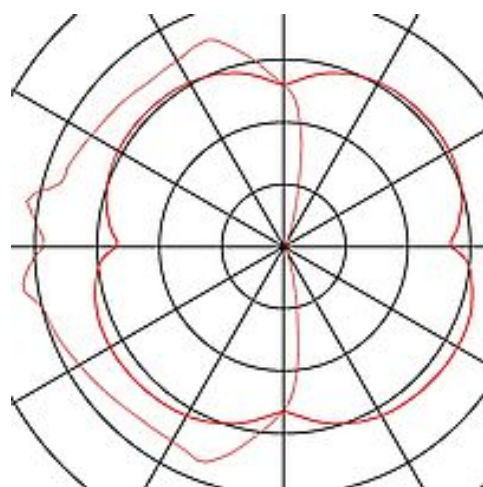

PLASTRA SQUARE

Wandleuchte, LED-Strip, 3000K, eckig, weißer Gips max. 10,8 W

Artikelnummer	148019
Produkt-Familie	Plastra
Einspeisemöglichkeit	Nein
Leuchtmittel inklusive	Ja
Breite	30 cm
Höhe	30 cm
Tiefe	4.7 cm
Gewicht Netto	3.05 kg
Gewicht Brutto	3.442 kg
Spannung	100-240V ~50/60Hz sek. 12V/DC
Schutzklasse	I
Material	Gips/Stahl
Farbe	weiß
Montageart	Wandaufbau / Deckenaufbau
Mittlere Lebensdauer	15000 Stunden
Farbtemperatur	3000 Kelvin
Farbwiedergabeindex (CRI)	80
Lichtstrom	400 lm
Energieeffizienzklasse	A+
Katalogseite	BIG WHITE 2018: 233

Mit der Gipsleuchte PLASTRA SQUARE verfügen Sie über eine höchst individuelle Wand- und Deckenleuchte mit puristischer, klarer Formgebung. Durch den werkseitig verbauten, warmweißen LED Strip gibt sie ein indirektes Stimmungslicht ab und wird somit zu einem besonderen Lichtobjekt in jedem Raum. Durch das verbaute Netzteil kann der elektrische Anschluss direkt an 230V Netzspannung erfolgen. Die Leuchte ist nach Grundierung individuell mit Wandfarbe überstreichbar. Diese Leuchte enthält eingebaute LED-Lampen. EEK: A - A++. Die Lampen können in der Leuchte nicht ausgetauscht werden.