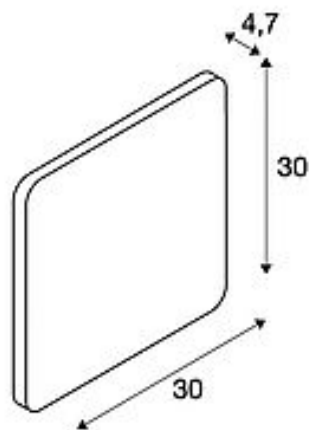

PLASTRA SQUARE

Wandleuchte, LED-Strip, 3000K, eckig, weißer Gips max. 10,8 W

Artikelnummer	148019
Produkt-Familie	Plastra
Einspeisemöglichkeit	Nein
Leuchtmittel inklusive	Ja
Breite	30 cm
Höhe	30 cm
Tiefe	4.7 cm
Gewicht Netto	3.05 kg
Gewicht Brutto	3.442 kg
Spannung	100-240V ~50/60Hz sek. 12V/DC
Schutzklasse	I
Material	Gips/Stahl
Farbe	weiß
Montageart	Wandaufbau / Deckenaufbau
Mittlere Lebensdauer	15000 Stunden
Farbtemperatur	3000 Kelvin
Farbwiedergabeindex (CRI)	80
Lichtstrom	400 lm
Energieeffizienzklasse	A+
Katalogseite	BIG WHITE 2018: 233

Artikel der Serie

148001	PLASTRA 105, Deckenleuchte, TC-DSE, rund, weißer Gips, max. 50 W
148002	PLASTRA 104, Deckenleuchte, TC-DSE, eckig, weißer Gips, max. 50 W
148004	PLASTRA, Deckenleuchte, QPAR51, eckig, weißer Gips, max. 35 W
148010	PLASTRA, Wandleuchte, eckig, 100 Slot, weißer Gips, E14, max. 40 W
148011	PLASTRA 103, Wandleuchte, C35, eckig, weißer Gips, max. 8 W
148012	PLASTRA 102 CURVE, Wandleuchte, weißer Gips, QT-DE12, max. 100 W
148013	PLASTRA 101, Wandleuchte, C35, halbrund, weißer Gips, max. 40 W
148015	PLASTRA, Wandleuchte, QPAR51, eckig, weißer Gips, up/down, max. 35 W
148016	PLASTRA 104, Wandleuchte, QT14, rund, weißer Gips, QT14, max. 42 W
148017	PLASTRA, Wandleuchte, TC-(D,H,T,Q)SE, 105 Torch, weißer Gips, max. 40 W
148018	PLASTRA, Wandleuchte, QT14, eckig, Cube, weißer Gips, max. 42 W
148040	PLASTRA PD-1, Pendelleuchte, LED GX53, weißer Gips, 9 W
148041	PLASTRA CONE, Pendelleuchte, TCR-TSE, trapez-förmig, weißer Gips
148042	PLASTRA, Pendelleuchte, LED GU10 51 mm, rund, weißer Gips
148051	PLASTRA BOX, Deckenleuchte, einflammig, QPAR51, eckig, weißer Gips, max. 35 W
148052	PLASTRA BOX, Deckenleuchte, zweiflammig, QPAR51, eckig, weißer Gips, max. 70 W
148053	PLASTRA BOX, Deckenleuchte, dreiflammig, QPAR51, eckig, weißer Gips, max. 105 W
148060	PLASTRA, Wandleuchte, QPAR51, rund, Tube, weißer Gips, max. 70W