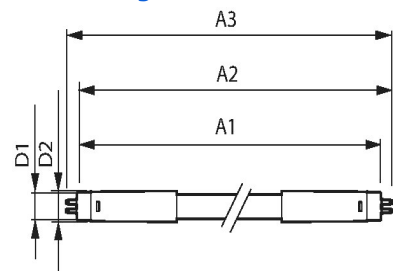

Energieverbrauch	42 kWh/1000h
------------------	--------------

Produktfoto

Abmessungsskizze

DimA1	1448 mm
DimA2	1455 mm
DimA3	1462 mm
DimC	1500 mm
DimD	21 mm
DimD1	15 mm
ProdLength	1500 mm